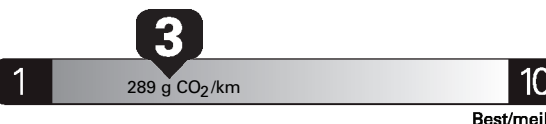

Carbon Dioxide Rating / Indice de dioxyde de carbone

Tailpipe emissions only / Émissions du tuyau d'échappement seulement